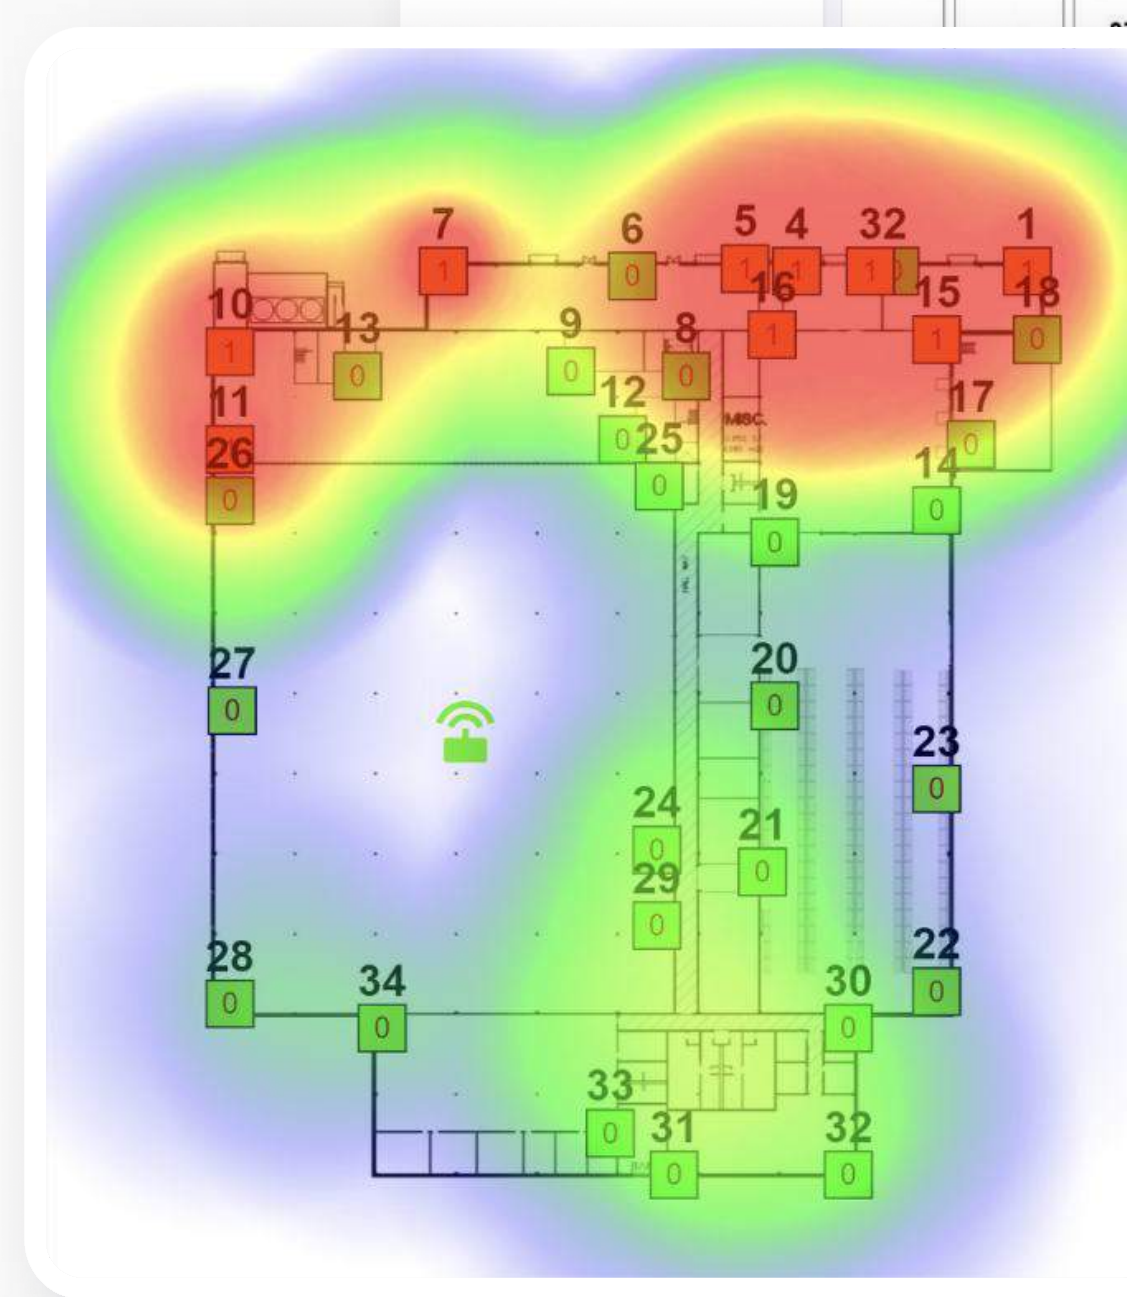

Коммерс Ассетс Тестінг

Мі. 1 Стрий, Стрийський, Львівська, Україна st.Перемоги України

Mousetraps : 45 | Pests : 19

Traps Documents Interactive map Journals Reports Analytics Schedule of visits Reports for the period

Mousetraps

Show 10 entries

State	Number	Interactive map	Action	Type	Serial No	Model	Hub	The las
✓	1	Виробничий корпус №4	✓	MCT	84F703E11A01	mct.el.es2.ra1sh.lfp	C04E304B6287	Jan. 26
✓	3	Виробничий корпус №4	✓	MCT	84F703E11A03	mct.el.es2.ra1sh.lfp	C04E304B6287	Jan. 26
✓	4	Виробничий корпус №4	✓	MCT	84F703E11A04	mct.el.es2.ra1sh.lfp	C04E304B6287	Jan. 26
✓	5	Виробничий корпус №4	✓	MCT	84F703E11A05	mct.el.es2.ra1sh.lfp	C04E304B6287	Jan. 26
✓	7	Виробничий корпус №4	✓	MCT	84F703E11A07	mct.el.es2.ra1sh.lfp	C04E304B6287	Jan. 26
✓	10	Виробничий корпус №4	✓	MCT	84F703E11A10	mct.el.es2.ra1sh.lfp	C04E304B6287	Jan. 26
✓	11	Виробничий корпус №4	✓	MCT	84F703E11A11	mct.el.es2.ra1sh.lfp	C04E304B6287	Jan. 26
✓	15	Виробничий корпус №4	✓	MCT	84F703E11A15	mct.el.es2.ra1sh.lfp	C04E304B6287	Jan. 26

TROJAN

- Мій кабінет
- Корпорація «АТБ»
- АТБ_1
- Користувачі
- Дашборд