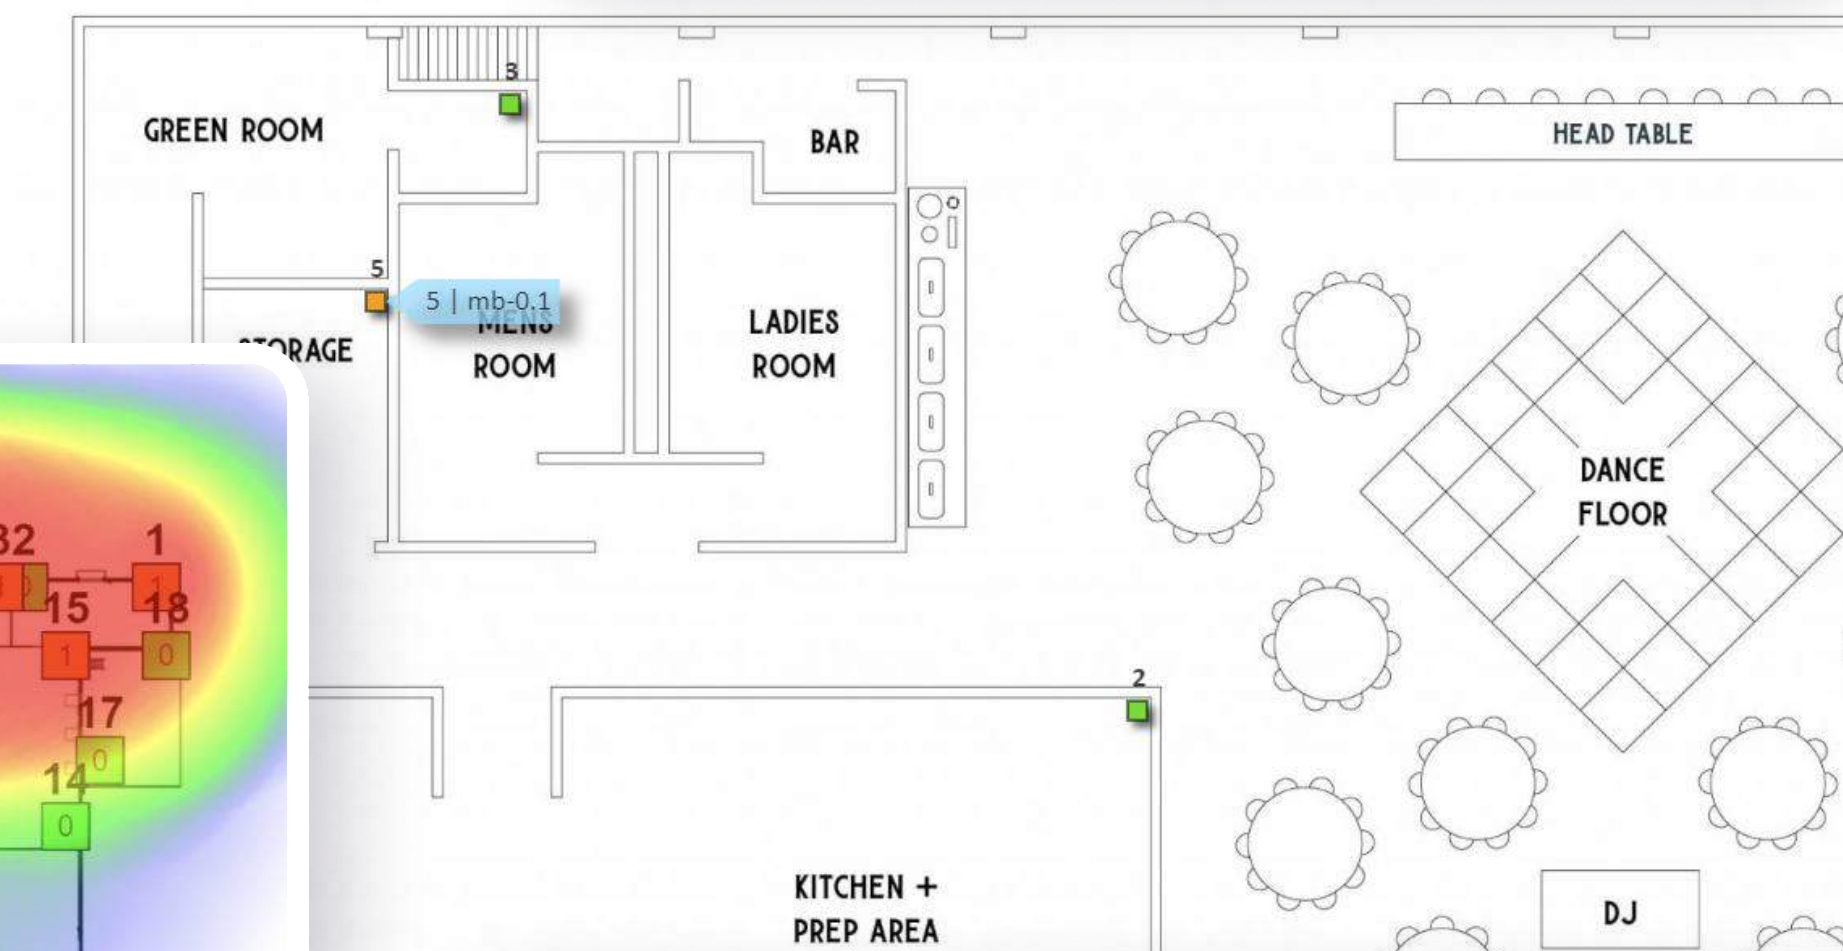

Коммерс Ассетс Тестінг

Мі. 1 Стрий, Стрийський, Львівська, Україна st.Перемоги України

Mousetraps : 45 | Pests : 19

Traps Documents Interactive map Journals Reports Analytics Schedule of visits Reports for the period

Mousetraps

Show 10 entries

State	Number	Interactive map	Action	Type	Serial No	Model	Hub	The las
✓	1	Виробничий корпус №4	✓	MCT	84F703E11A01	mct.el.es2.ra1sh.lfp	C04E304B6287	Jan. 26
✓	3	Виробничий корпус №4	✓	MCT	84F703E11A03	mct.el.es2.ra1sh.lfp	C04E304B6287	Jan. 26
✓	4	Виробничий корпус №4	✓	MCT	84F703E11A04	mct.el.es2.ra1sh.lfp	C04E304B6287	Jan. 26
✓	5	Виробничий корпус №4	✓	MCT	84F703E11A05	mct.el.es2.ra1sh.lfp	C04E304B6287	Jan. 26
✓	7	Виробничий корпус №4	✓	MCT	84F703E11A07	mct.el.es2.ra1sh.lfp	C04E304B6287	Jan. 26
✓	10	Виробничий корпус №4	✓	MCT	84F703E11A10	mct.el.es2.ra1sh.lfp	C04E304B6287	Jan. 26
✓	11	Виробничий корпус №4	✓	MCT	84F703E11A11	mct.el.es2.ra1sh.lfp	C04E304B6287	Jan. 26
✓	15	Виробничий корпус №4	✓	MCT	84F703E11A15	mct.el.es2.ra1sh.lfp	C04E304B6287	Jan. 26

TROJAN

- Мій кабінет
- Корпорація «АТБ»
- АТБ_1
- Користувачі
- Дашборд